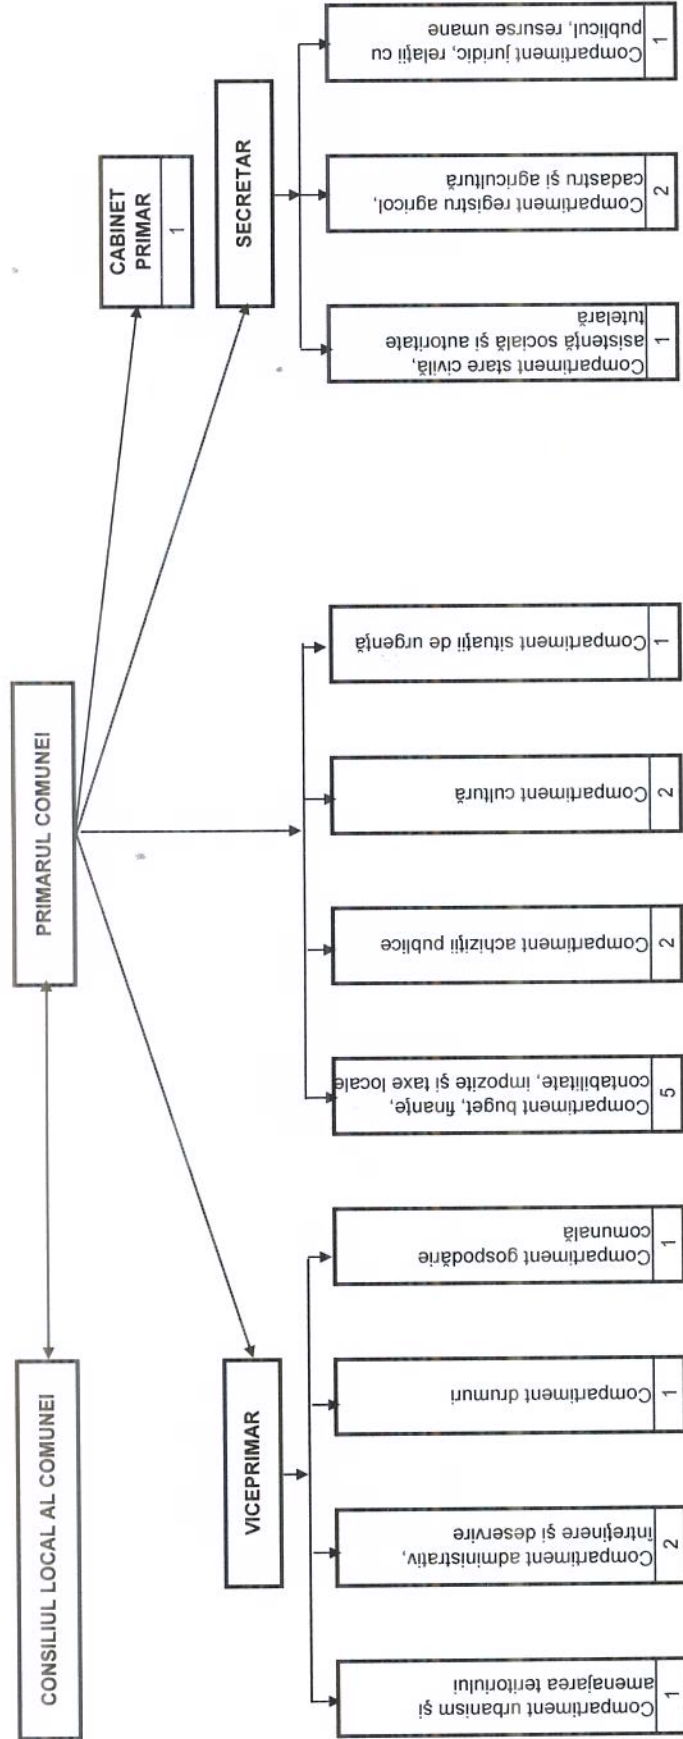

CONSILIUL LOCAL AL COMUNEI TODIRENI
JUDEȚUL BOTOȘANI

Anexa nr.1 la Hotărârea Consiliului local al comunei Todireni nr.

ORGANIGRAMA
APARATULUI DE SPECIALITATE AL PRIMARULUI COMUNEI TODIRENI

Președinte de ședință,

Tapalagă Costică

(Signature)